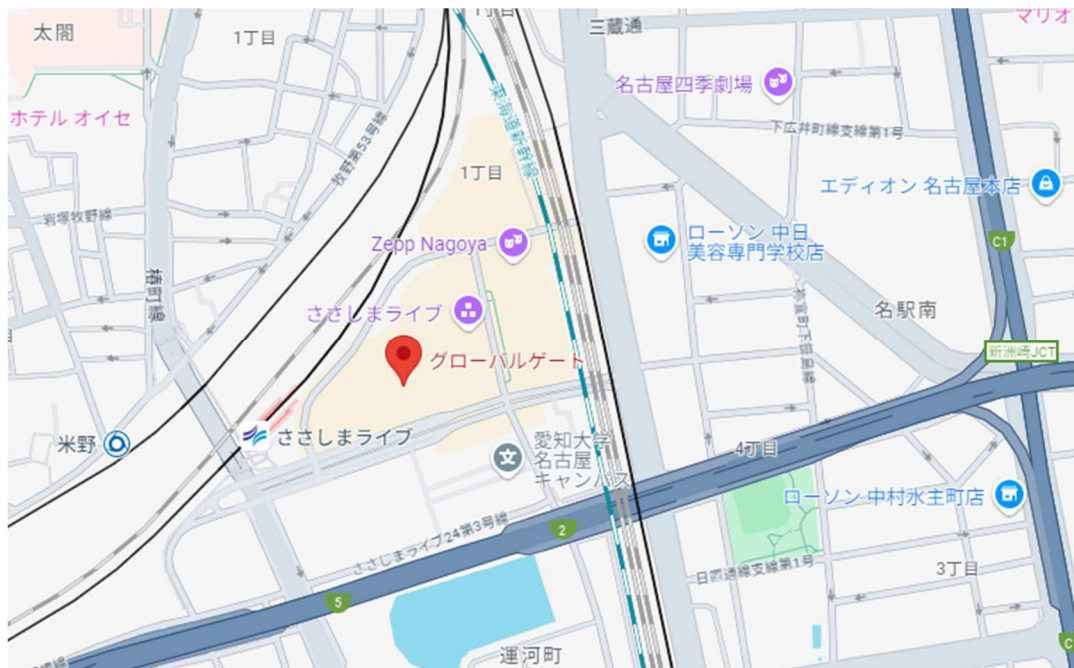

2024年11月吉日

お取引先各位

株式会社ミダック

名古屋営業所 移転のお知らせ

拝啓 時下ますますご清栄のこととお慶び申し上げます。平素は格別のご高配を賜り厚く御礼申し上げます。

この度、弊社名古屋営業所を下記のとおり移転することとなりました。

つきましては、名古屋営業所へのご注文、郵便物等の宛先のご変更をお願いいたします。

これを機に、皆様の信頼にお応えできるよう、一層の努力を重ねてまいります。

今後とも一層のご支援を賜りますようお願い申し上げます。

敬具

記

新住所	〒453-6122 愛知県名古屋市中村区平池町四丁目 60 番 12 号 グローバルゲート 22 階
電話番号 (FAX 番号)	052-310-1177 (FAX:052-310-1178)
業務開始日	2024年12月2日(月) ※2024年11月29日(金)までは、現住所で業務を行っております

《周辺地図》

以上